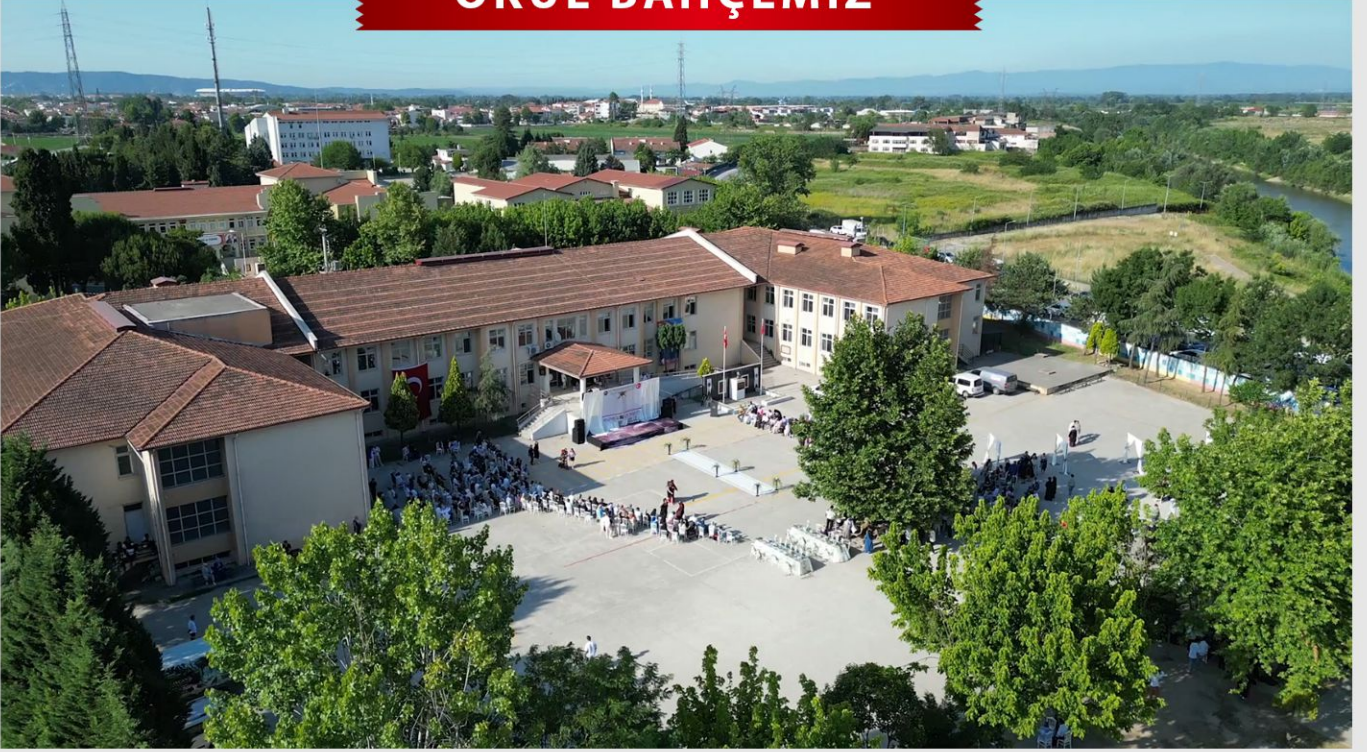

SAKARYA
İL MİLLÎ EĞİTİM MÜDÜRLÜĞÜ

OKULUMUZUN BÖLÜMLERİ

OKUL BAHÇEMİZ

adal.meb.k12.tr

*****

Instagram [adalsakarya](#)

Twitter [ADALresmi](#)

Facebook [Erenler Ali Dilmen Anadolu Lisesi](#)

Yeni Mahalle 2098. Sokak No6 54200 Erenler / SAKARYA Sakarya Park Yanı
(264) 241 3067